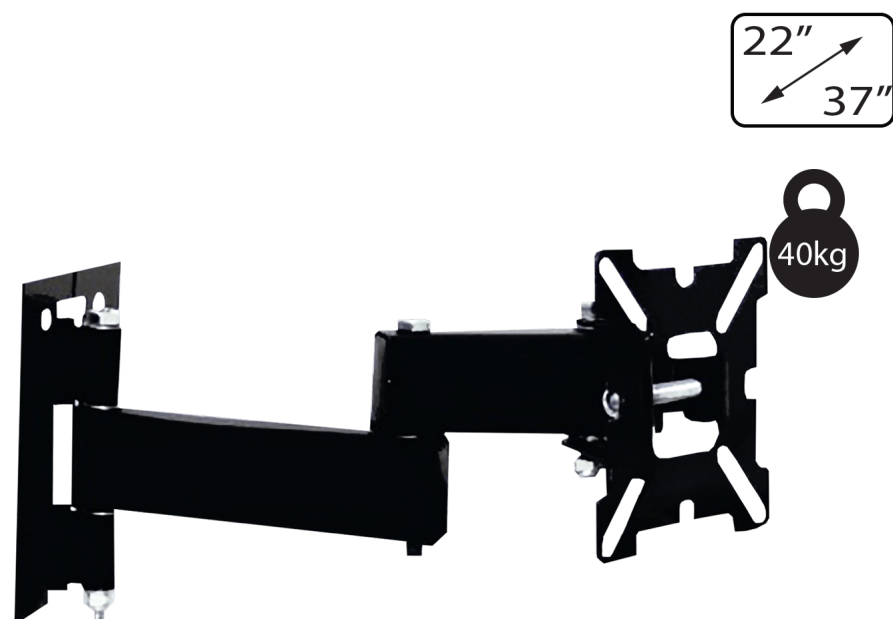

22" - 37" Moving Mount

Rating: Not Rated Yet

Price

Cijena 29,00 KM

Discount

[Postavi pitanje](#)

Manufacturer [Redline](#)

Opis

Zidni nosa? za TV prijemnike, 22"- 37", maksimalno optere?enje 40 kg, VESA Standard 75 x 75, 100 x 100, 100 x 200, 200 x 200, zglobni , omogu?uje okretanje TV prijemnika na desnu i lijevu stranu.

Pakiranje: set vijaka za montažu, libela