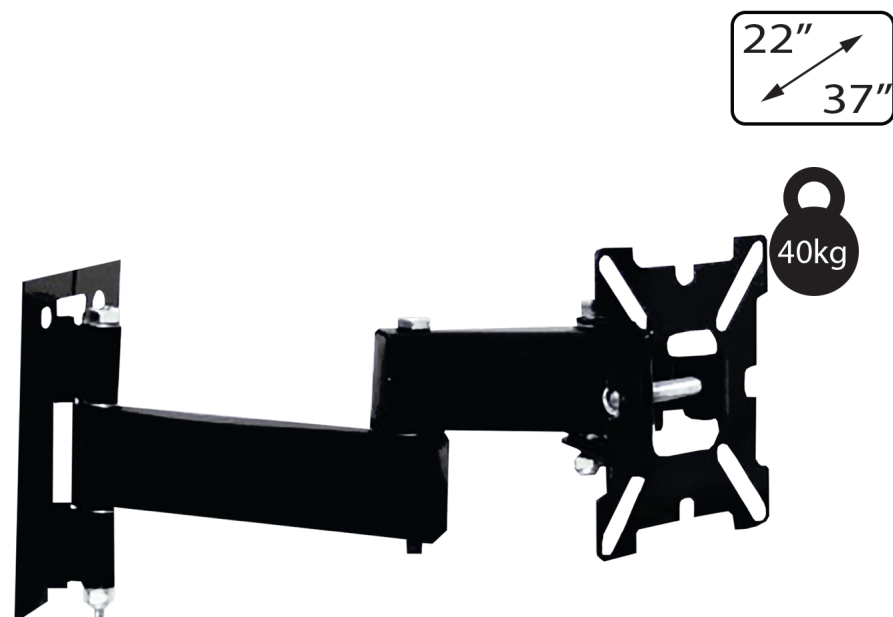

## 22" - 37" Moving Mount

Rating: Not Rated Yet

**Price**

Base price with tax

Salesprice with discount

Cijena 29,00 KM

Discount

[Postavi pitanje](#)

## TV NOSA?I: 22" - 37" Moving Mount

---

### Opis

Zidni nosa? za TV prijemnike, 22"- 37", maksimalno optere?enje 40 kg, VESA Standard 75 x 75, 100 x 100, 100 x 200, 200 x 200, zglobni , omogu?uje okretanje TV prijemnika na desnu i lijevu stranu.

Pakiranje: set vijaka za montažu, libela