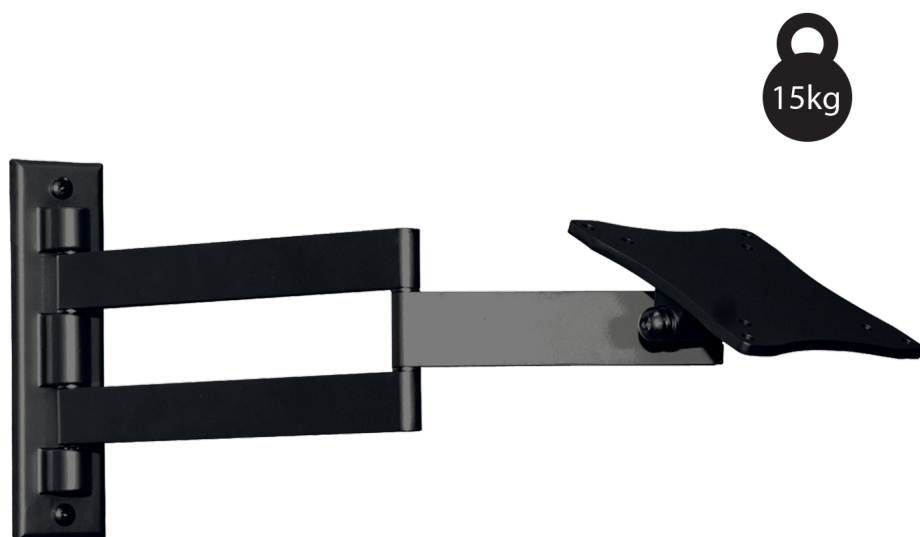

LCDH 01/BK

Rating: Not Rated Yet

Price

Base price with tax

Salesprice with discount

Sales price 39,00 KM

Discount

[Ask a question about this product](#)

Manufacturer [Home](#)

Description

Zidni nosa? za TV prijemnike , maksimalno optere?enja 15 kg, VESA 75 x 75, 100 x 100 mm , nagib +/-80°, jednostavna montaža, fiksno pozicioniranje. Pakiranje: set vijaka za montažu i upute za uporabu. Boja crna