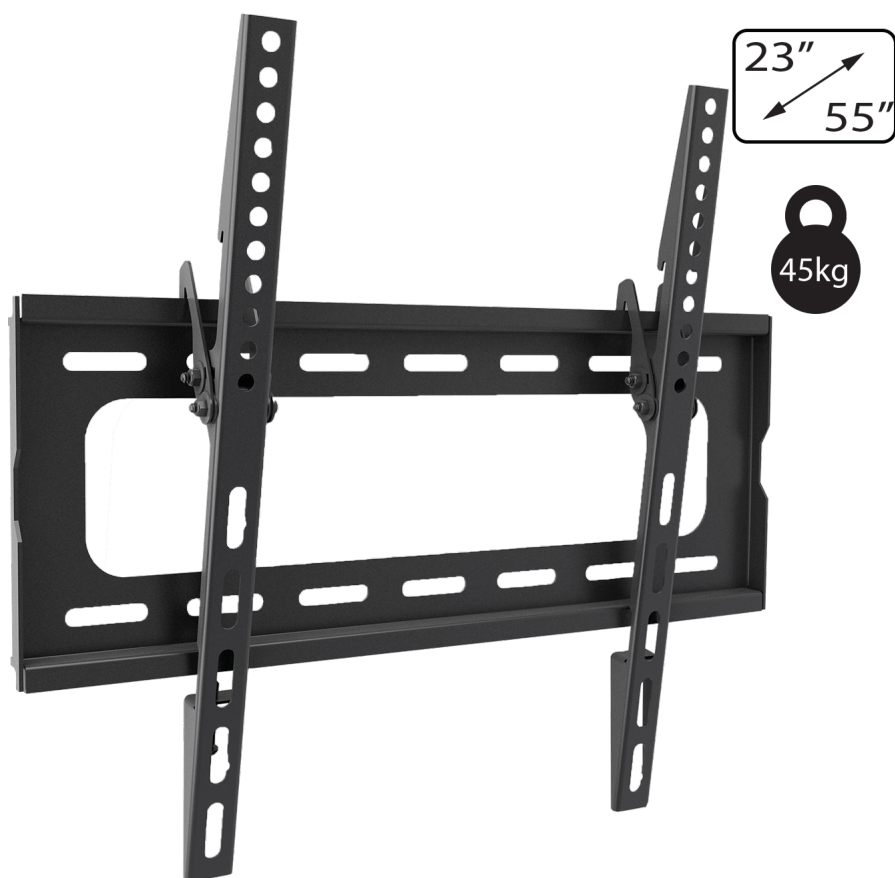

Wallmaster 23-55 Tilt

Rating: Not Rated Yet

Price

Sales price 35,00 KM

Discount

[Postavi pitanje](#)

Manufacturer [Amico](#)

Description

Zidni nosa? za TV prijemnike od 23 " do 55", maksimalno optere?enje 45 kg, udaljenost od zida 24 mm, tilt 0-15°, VESA 100x100, 200x100, 200x200, 300x200, 300x300, 400x200, 400x300, 400x400, jednostavno za montažu i rukovanje, sadrži set vijaka, libelu i upute za uporabu